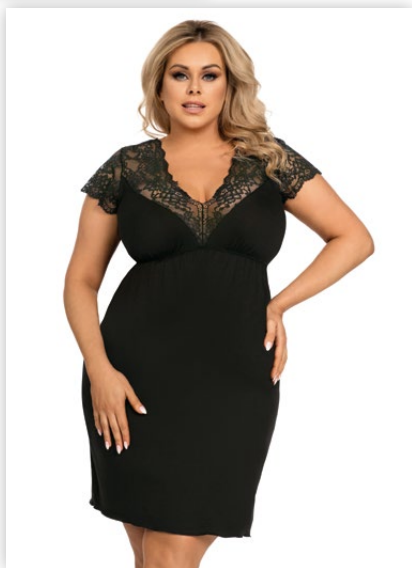

TESS plus
red, black, dark blue
46 48 50 52
koszulka/nightdress