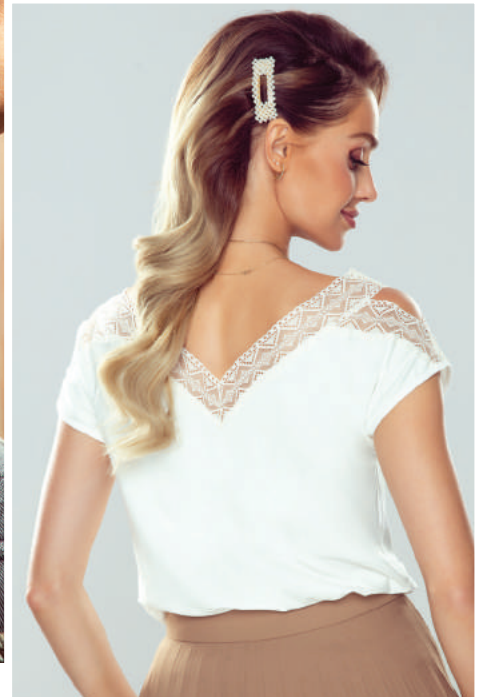

ESTELLA

S-XL

WI92%, PA5%, EA3%