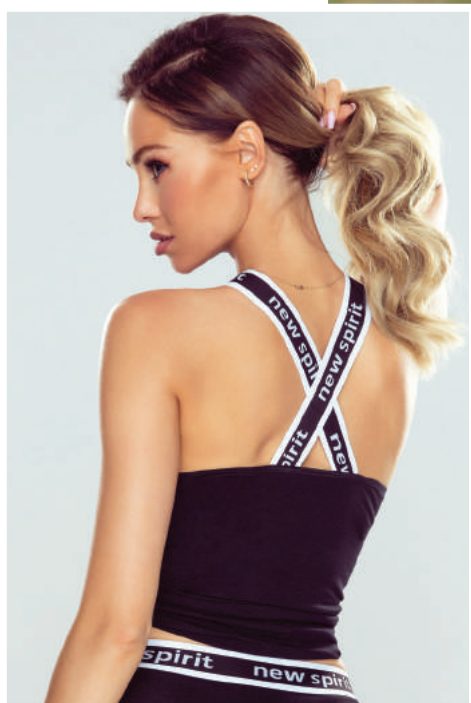

STELLA top

● ○ ● ○ ● ○  
S-XL  
WI95%, EA5%

FIT COLLECTION

NOWOŚĆ

AURELIA  
koszulka

S-XL  
BA80%, PA15%, EA5%

NOWOŚĆ

AURELIA  
figi