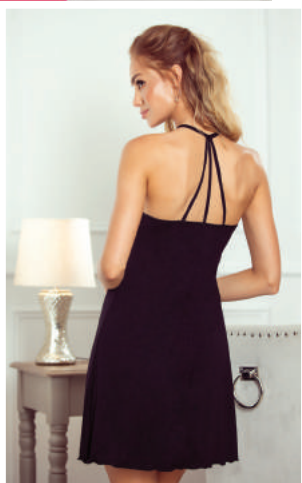

MORGAN

S-XL

WI80%, PA15%, EA5%