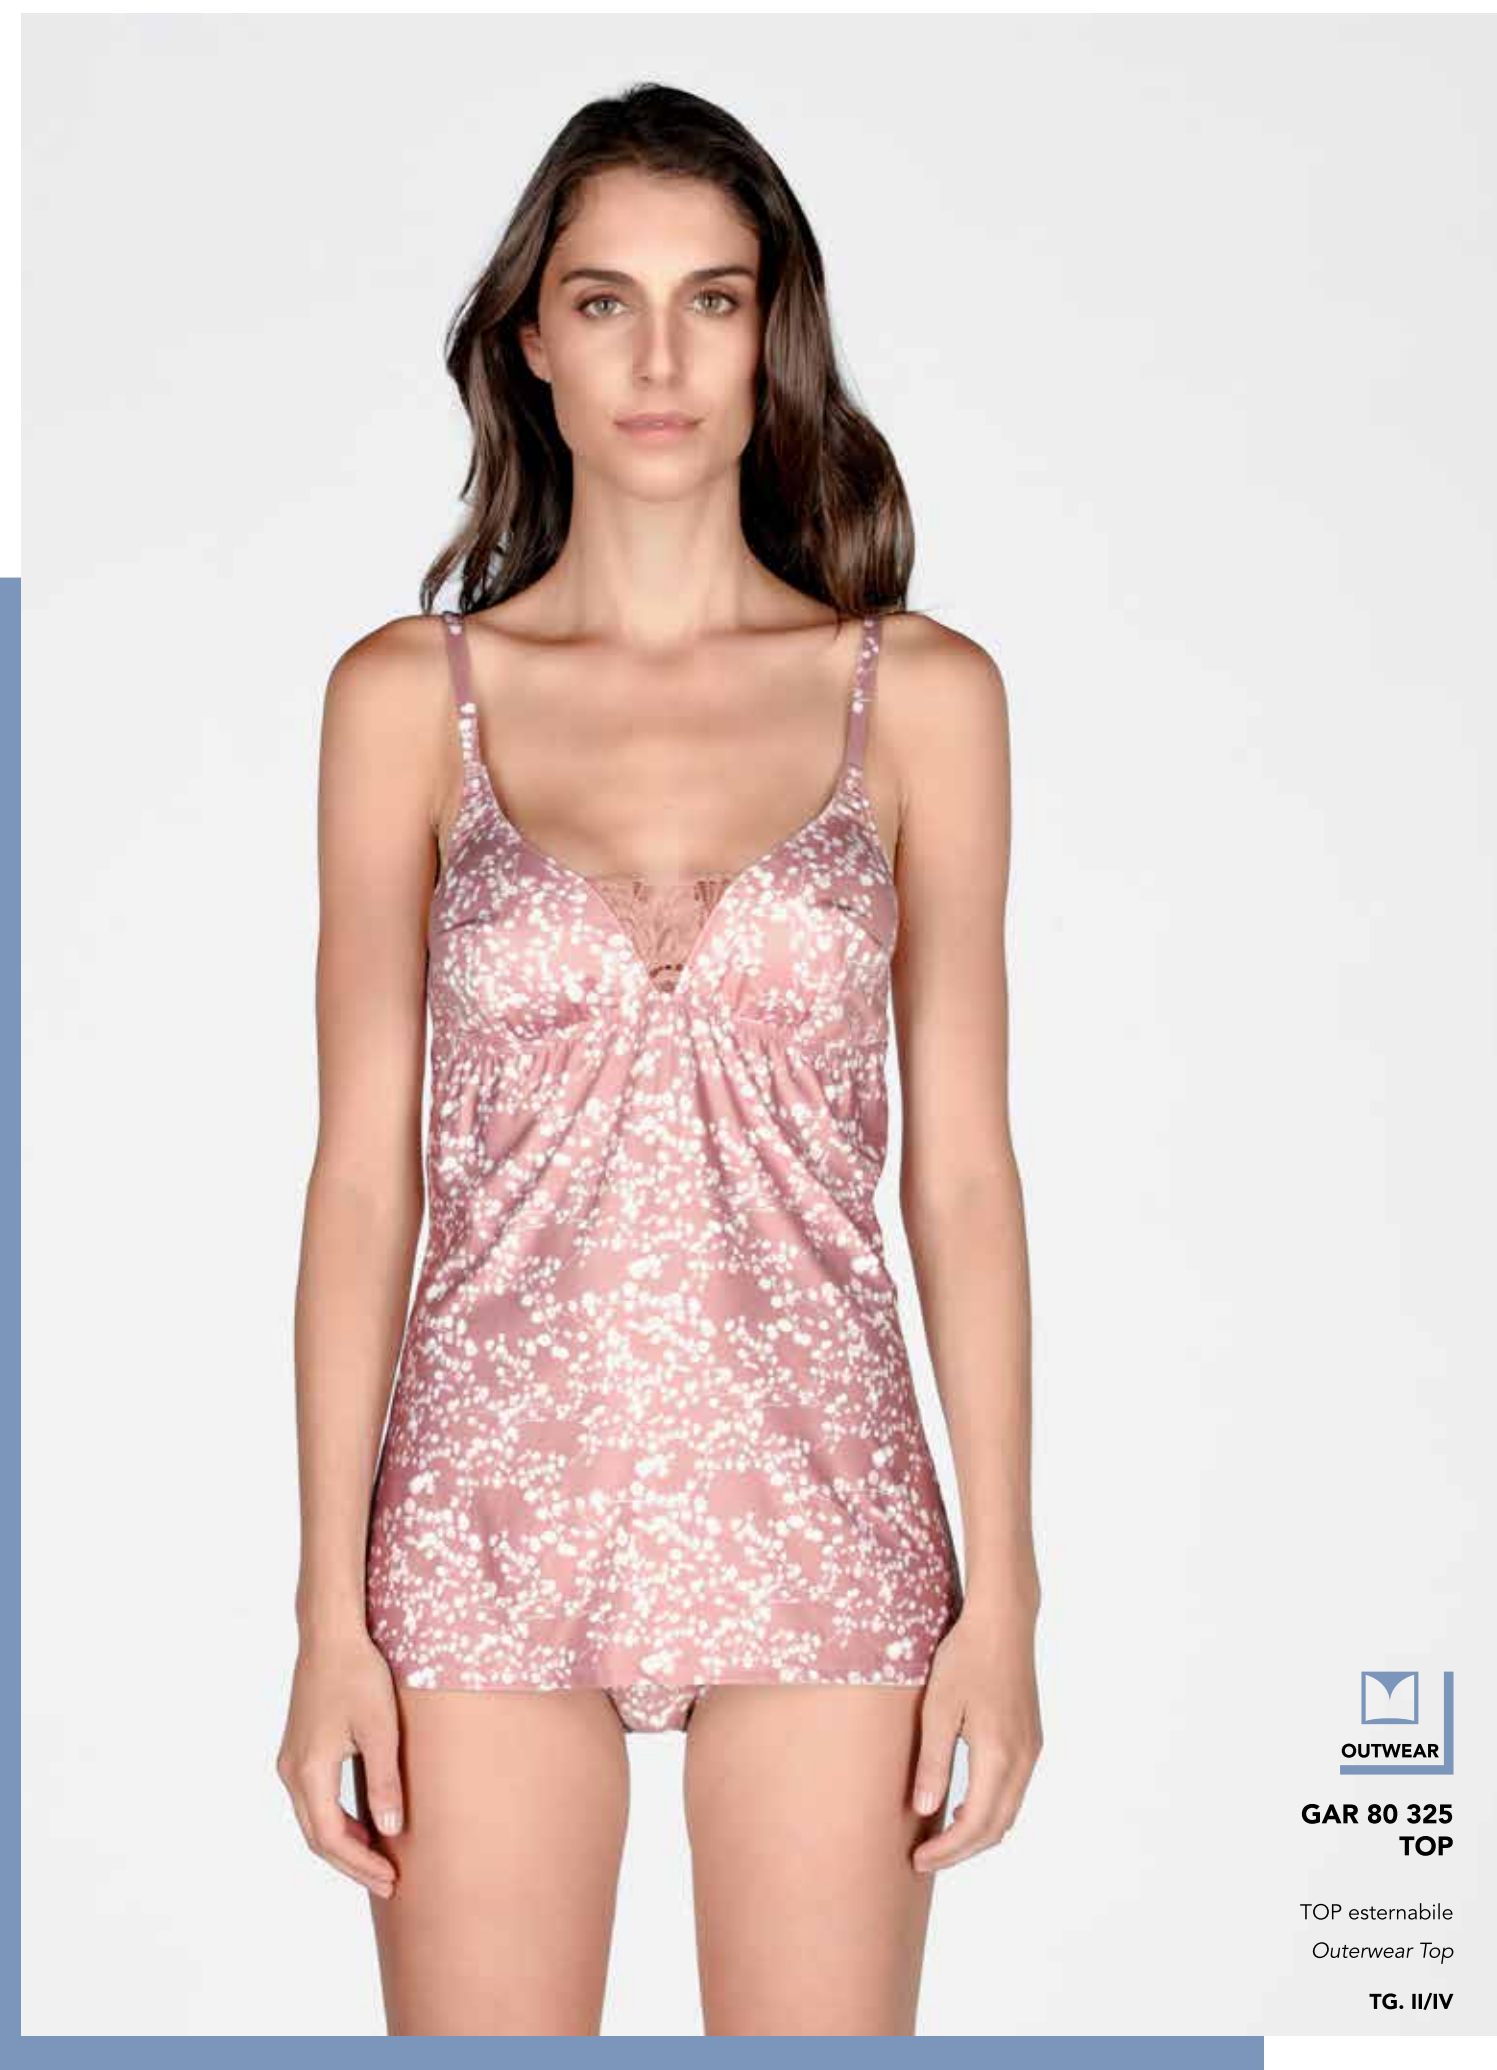

**GAR 80 325
TOP**

TOP esternabile
Outerwear Top

TG. II/IV