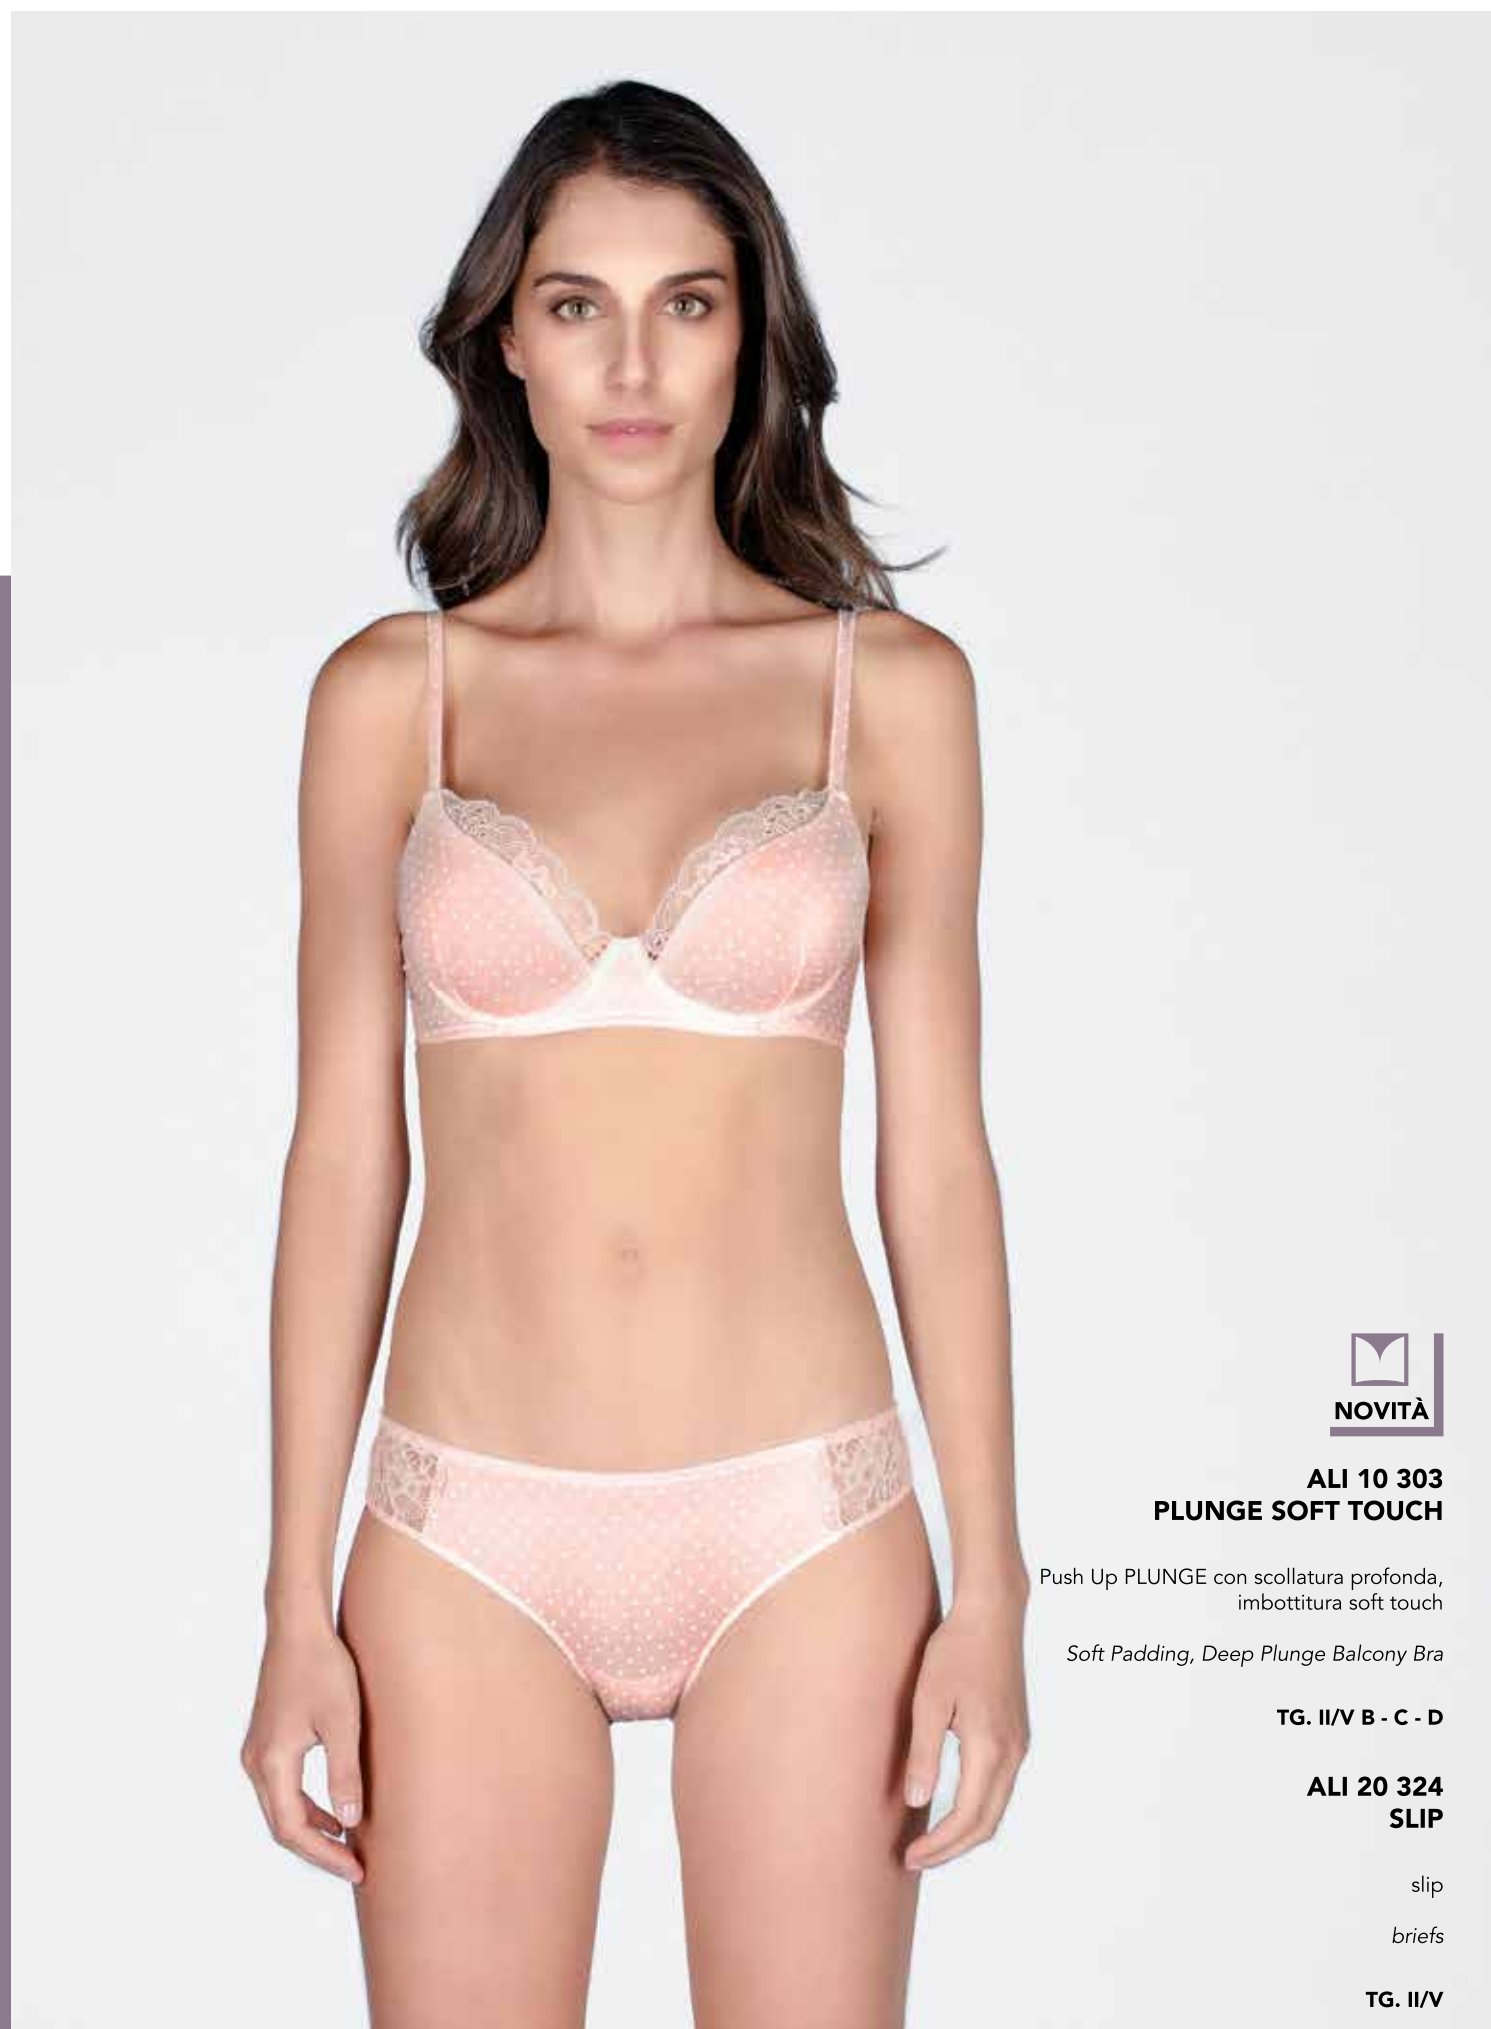

brazilian briefs

TG. II/V

LORMAR
 BELLEZZA ITALIANA

GRIGIO / SABBIA
 GRAY / SAND

PESCA / PANNA
 PEACH / CREAM

CIELO / SABBIA
 SKY / SAND

ALINE

NOVITÀ