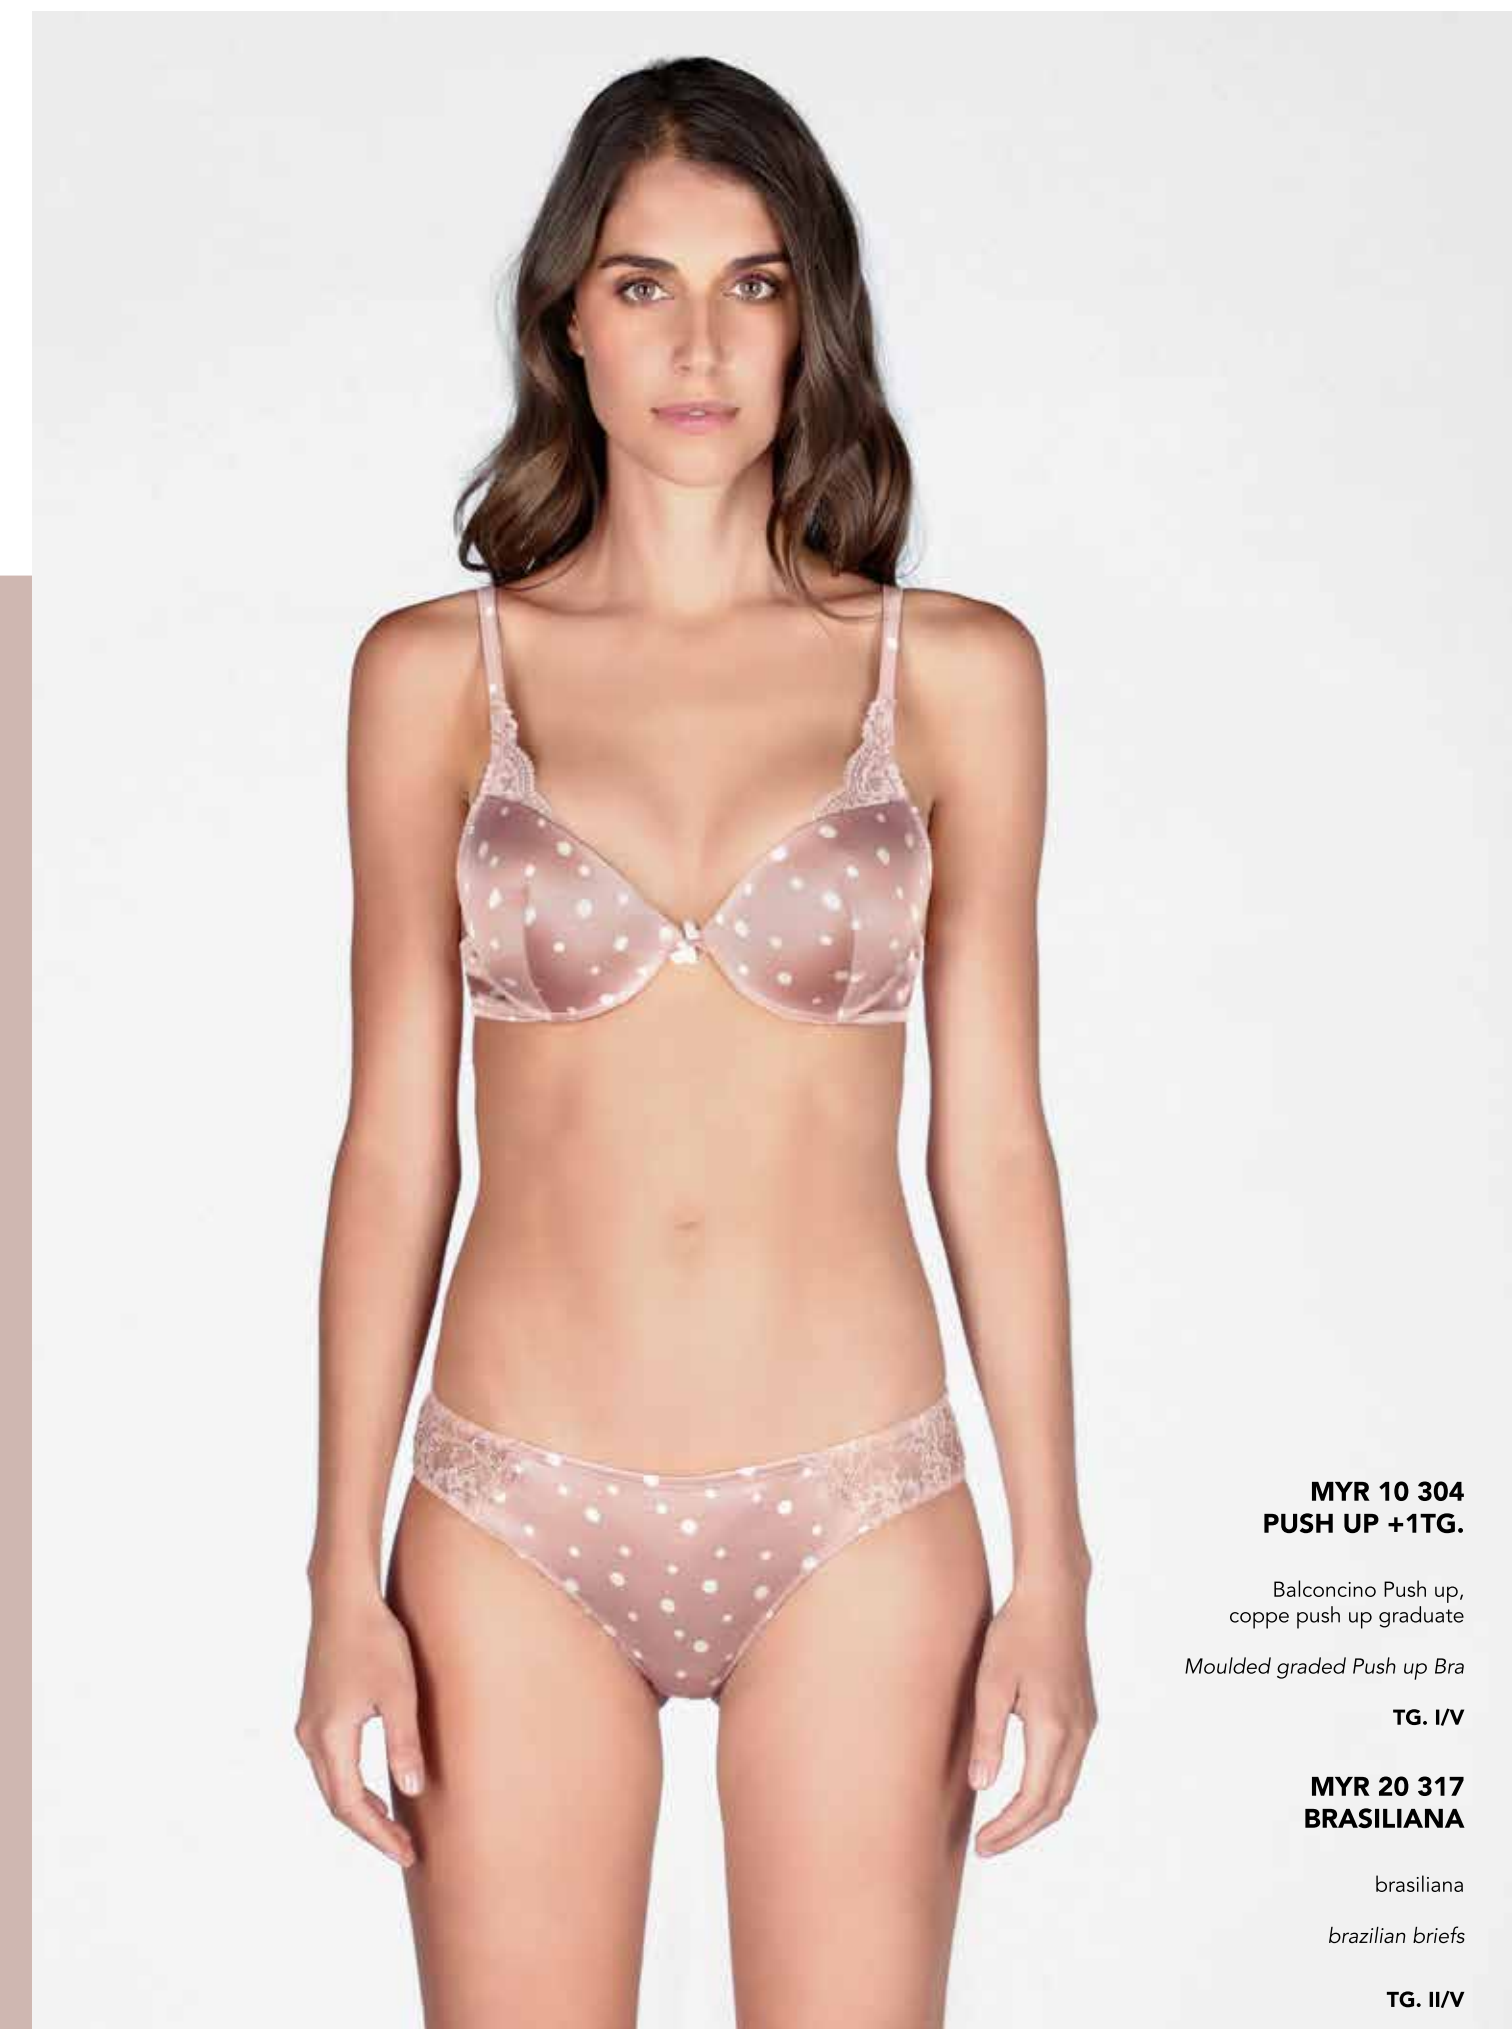

 POETIC
STAMPE

**MYR 10 306
TWIN BRA**

Balconcino TWIN BRA, coppe stretch
Moulded stretch padding TWIN Bra

TG. II/V B - C

**MYR 20 318
SLIP**

slip
briefs

TG. II/V

**MYR 10 304
PUSH UP +1TG.**