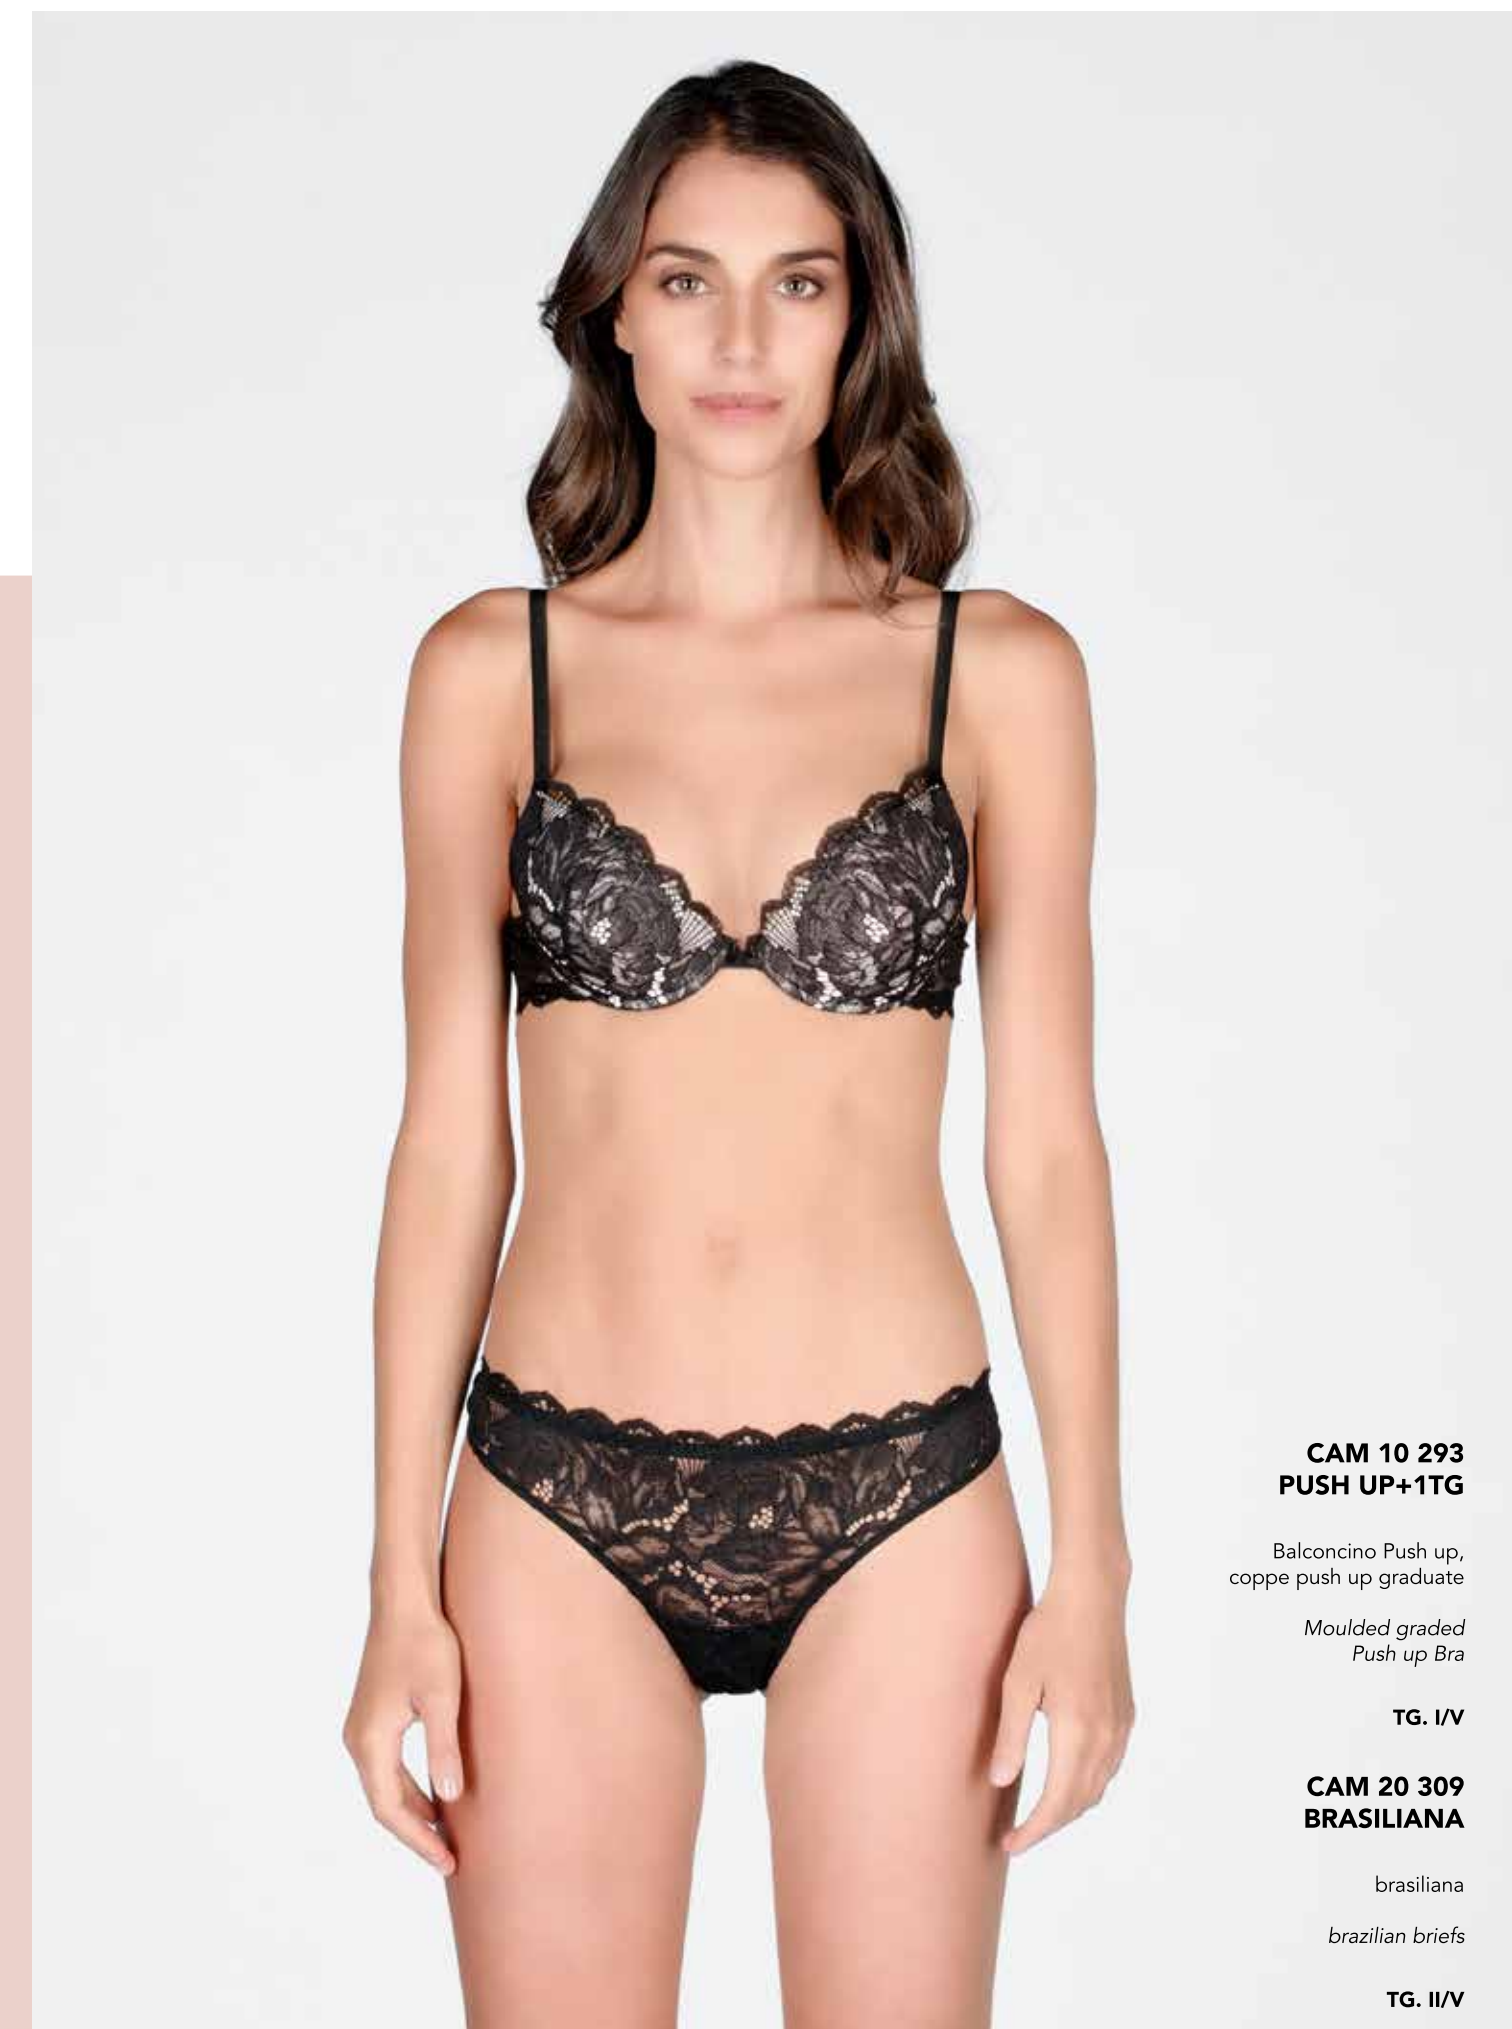

**CAM 10 294
MOUSSE**

Balconcino Imbottito Preformato,
coppe stretch "Mousse"

Moulded stretch padding Balcony Bra

TG. II/V B - C - D

**CAM 20 310
SLIP**

slip

briefs

TG. II/V