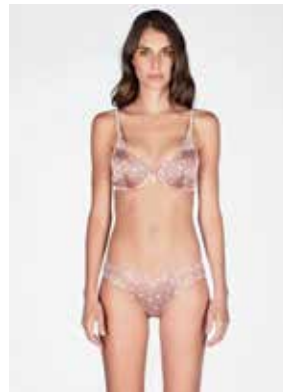

SAF 10 307
PUSH UP + 1TG
SAF 20 0319
BRASILIANA

SAF 10 308
PLUNGE SOFT TOUCH
SAF 20 320
SLIP

MYRTILLE

MYR 10 306
TWIN BRA
MYR 20 318
SLIP

MYR 10 304
PUSH UP +1TG.
MYR 20 317
BRASILIANA

MYR 80 289
TWIN TOP
MYR 20 317
BRASILIANA