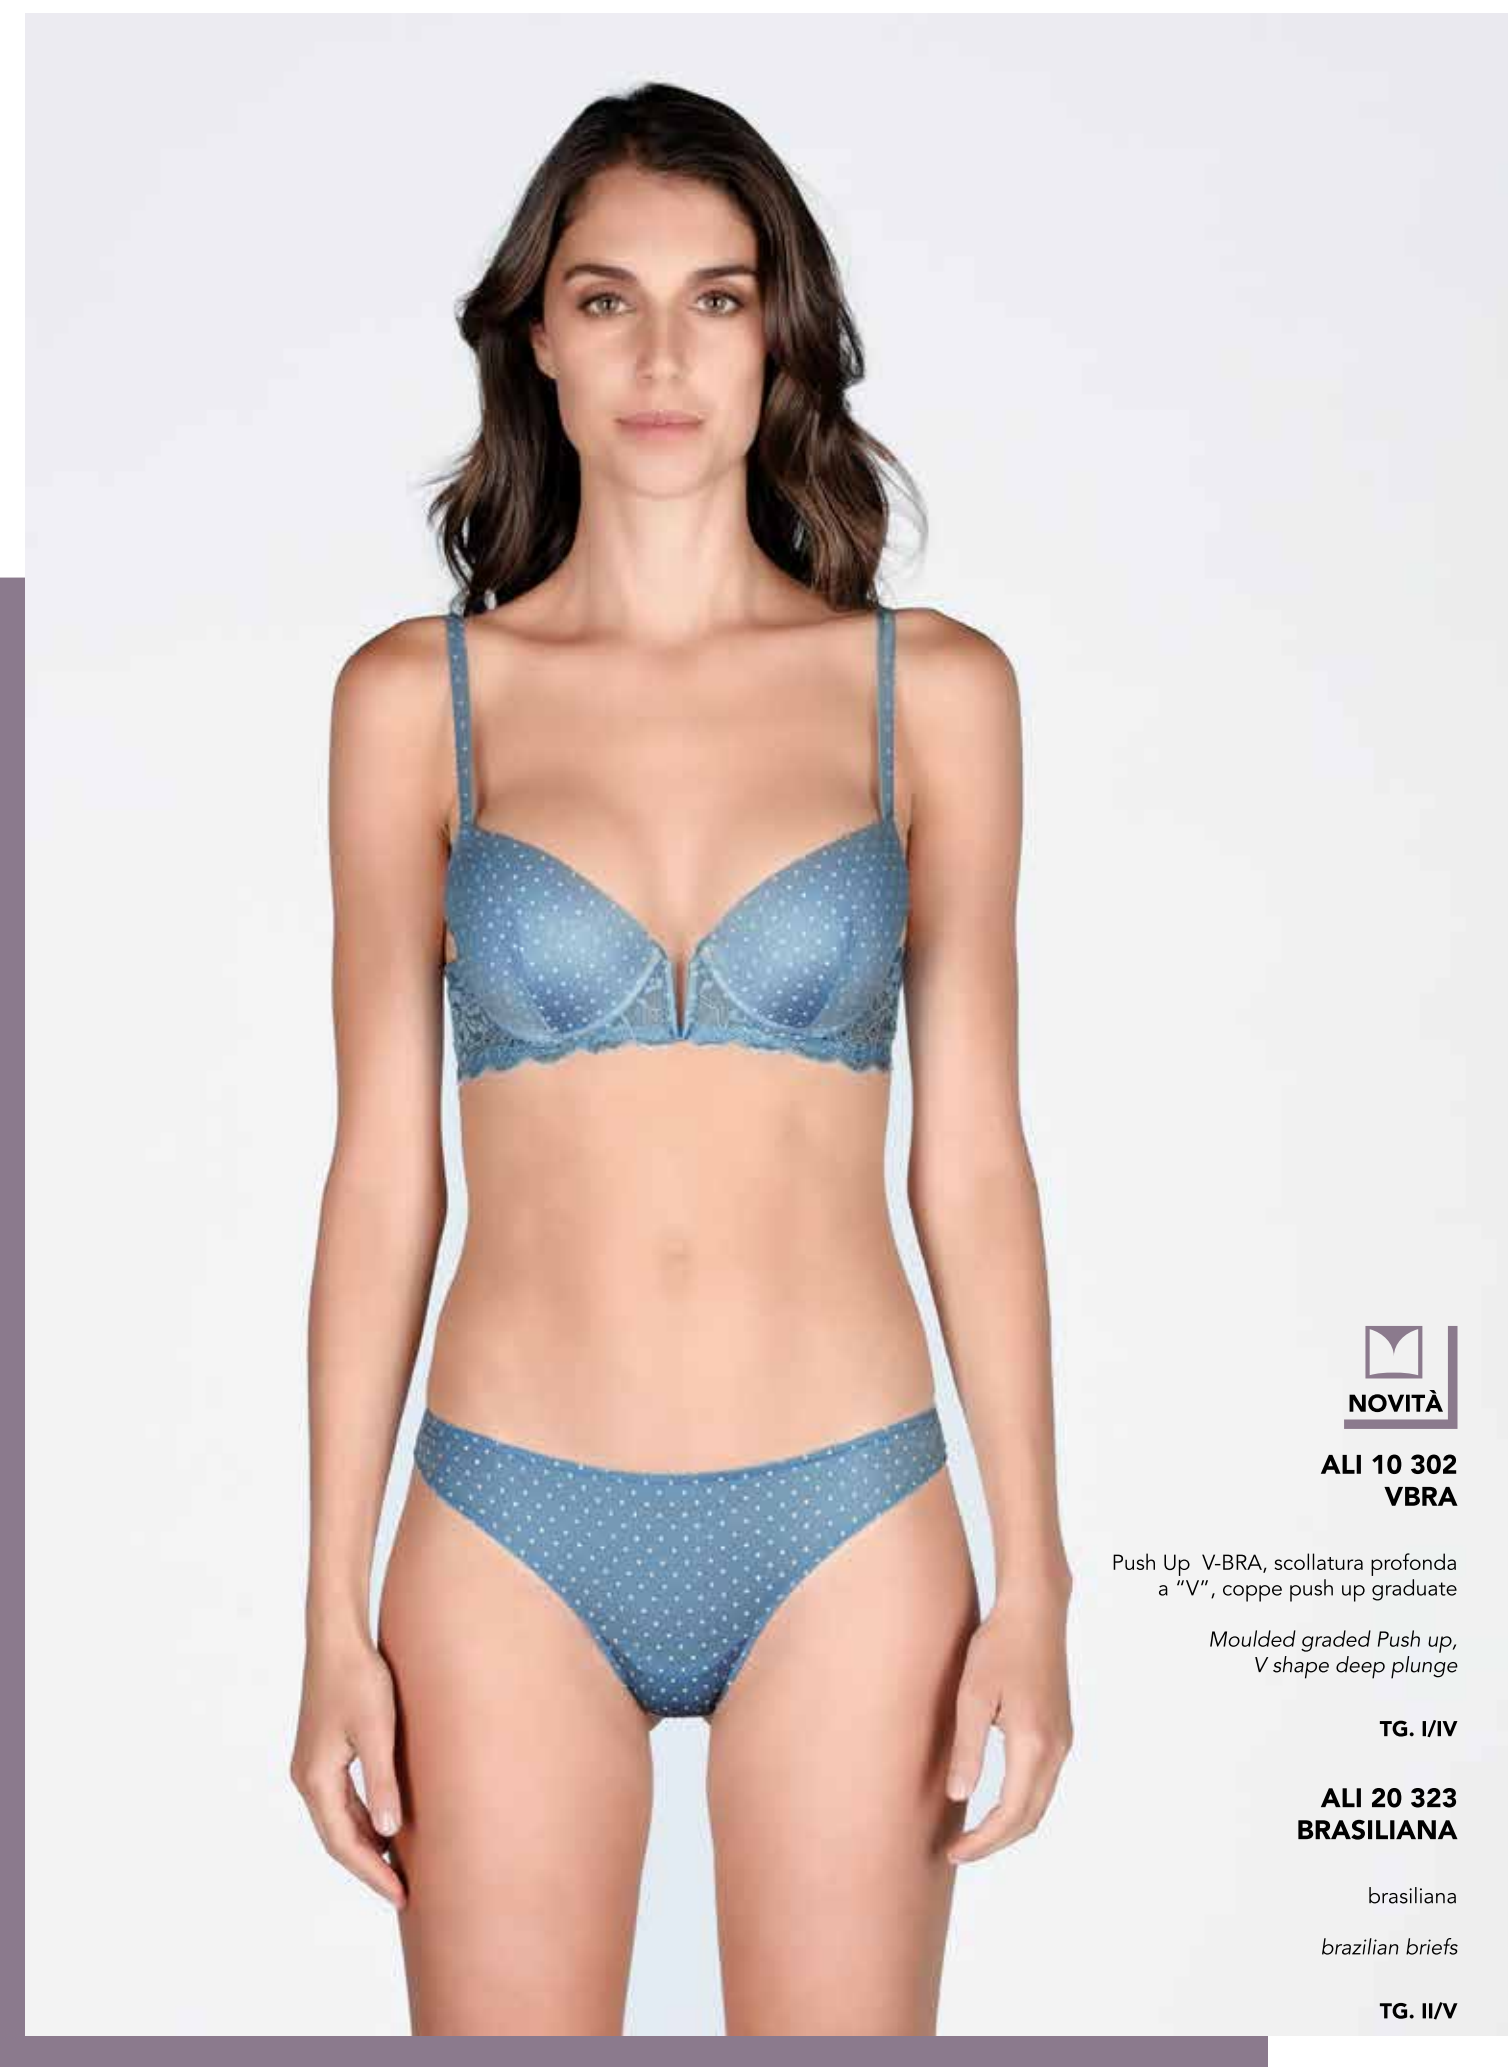

ALI 20 324
SLIP

slip

briefs

TG. II/V

NOVITÀ

ALI 10 302
VBRA

Push Up V-BRA, scollatura profonda
a "V", coppe push up graduate

Moulded graded Push up,
V shape deep plunge

TG. I/IV

ALI 20 323
BRASILIANA

brasiliana

brazilian briefs

TG. II/V