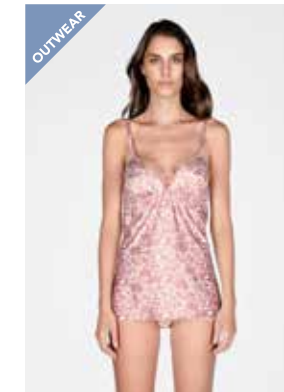

GAR 80 325
TOP