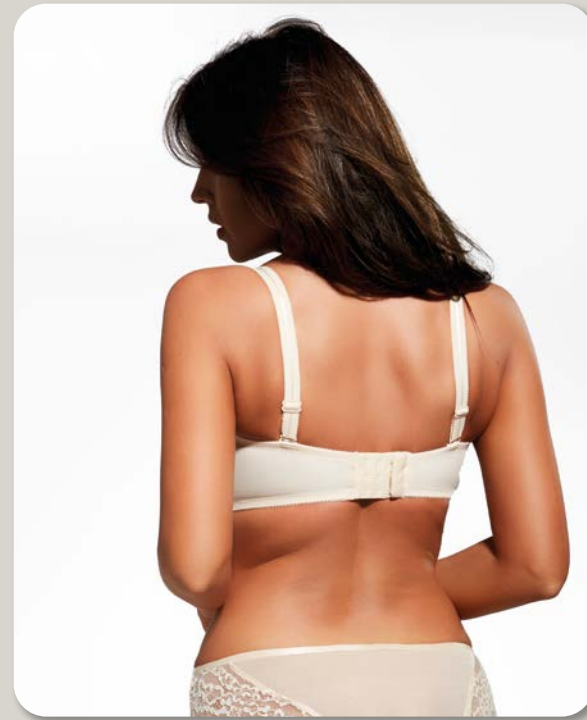

EU SIZE:
60 C-JJ
65 B-J
70 A-I
75 A-HH
80 A-H
85 A-GG
90 A-G
95 A-FF