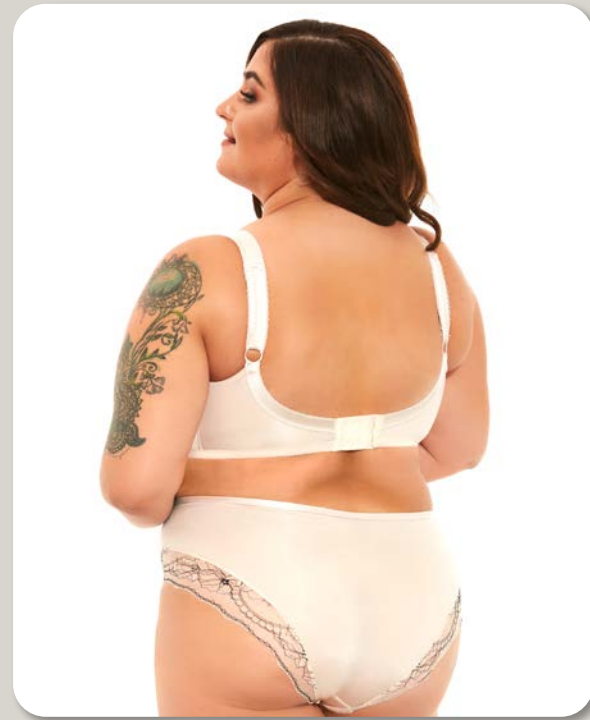

EU SIZE:

- 60 G-S
- 65 G-R
- 70 F-P
- 75 E-O
- 80 D-N
- 85 D-M
- 90 D-L
- 95 D-KK
- 100 D-K
- 105 D-H
- 110 D-J
- 115 D-I

CLAIRE - BRIEFS