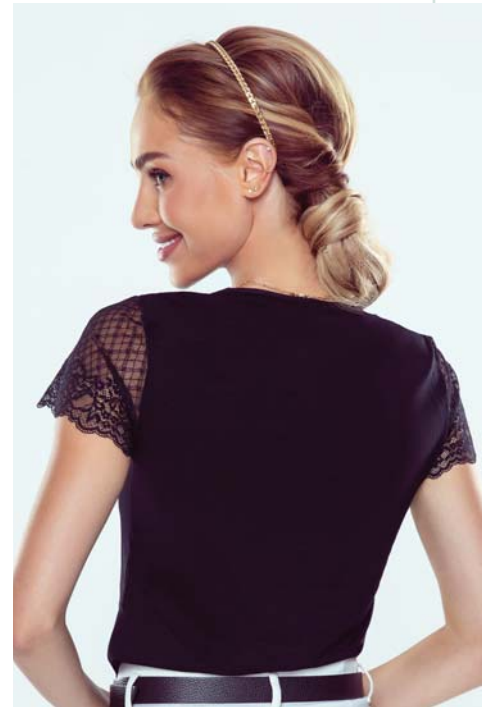

NIKITA

S-XL

WI75%, PA20%, EA5%