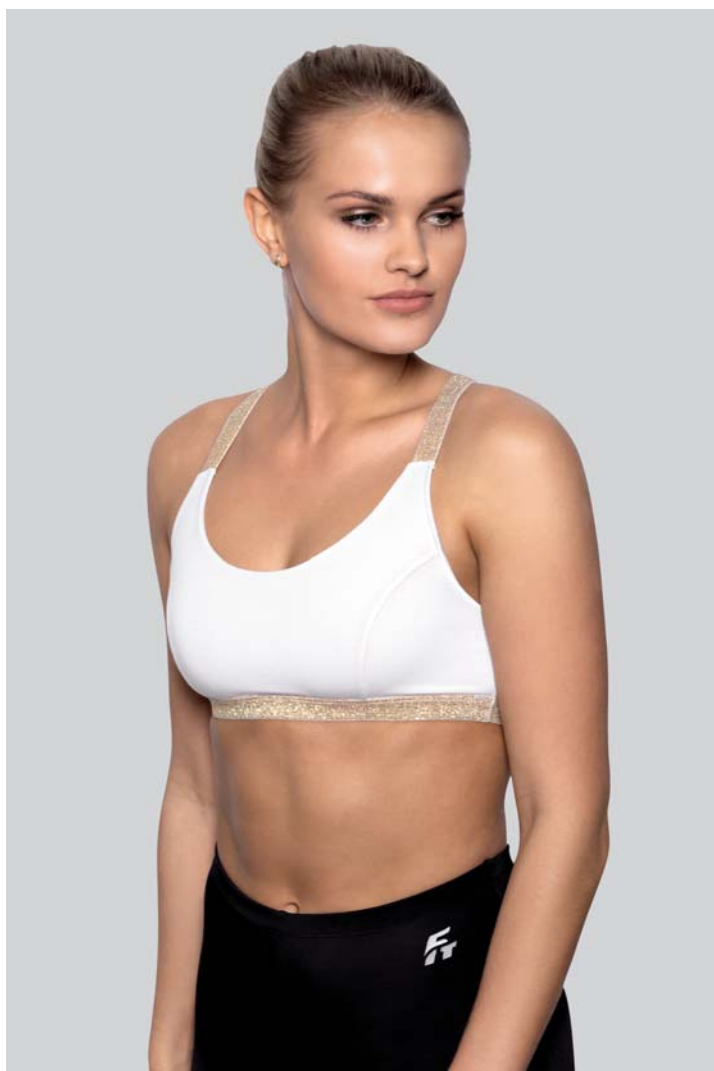

ARETA TOP

●○ S-XL WI95%, EA5%