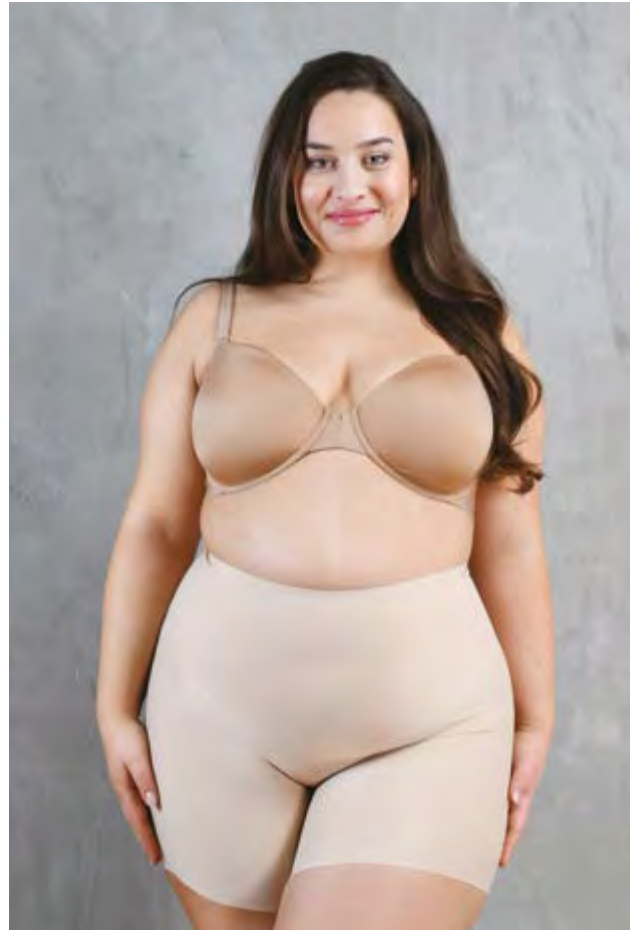

574 SLIM ALL DAY
bermudy/bermuda/бермуды

○ ●
rozmiar/size/размер:
S, M, L, XL, XXL, XXXL, XXXXL