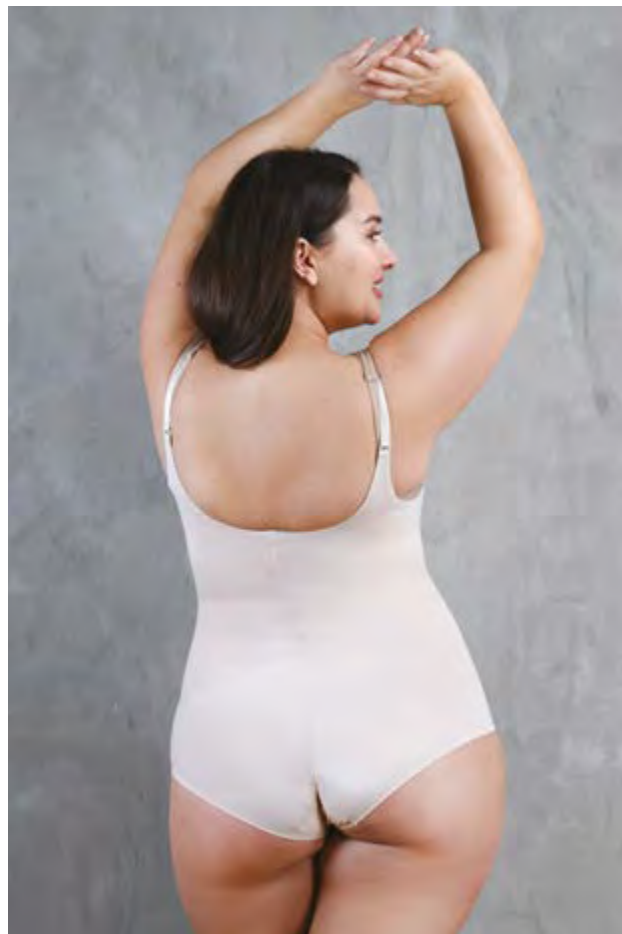

141 MESH

figi wysoka talia/high-waist panty
/трусы с высокой талией

rozmiar/size/размер:
XS, S, M, L, XL, XXL

319 LACE

body pod biust/breasty-free body
/боди с открытым верхом

rozmiar/size/размер:
XS, S, M, L, XL, XXL