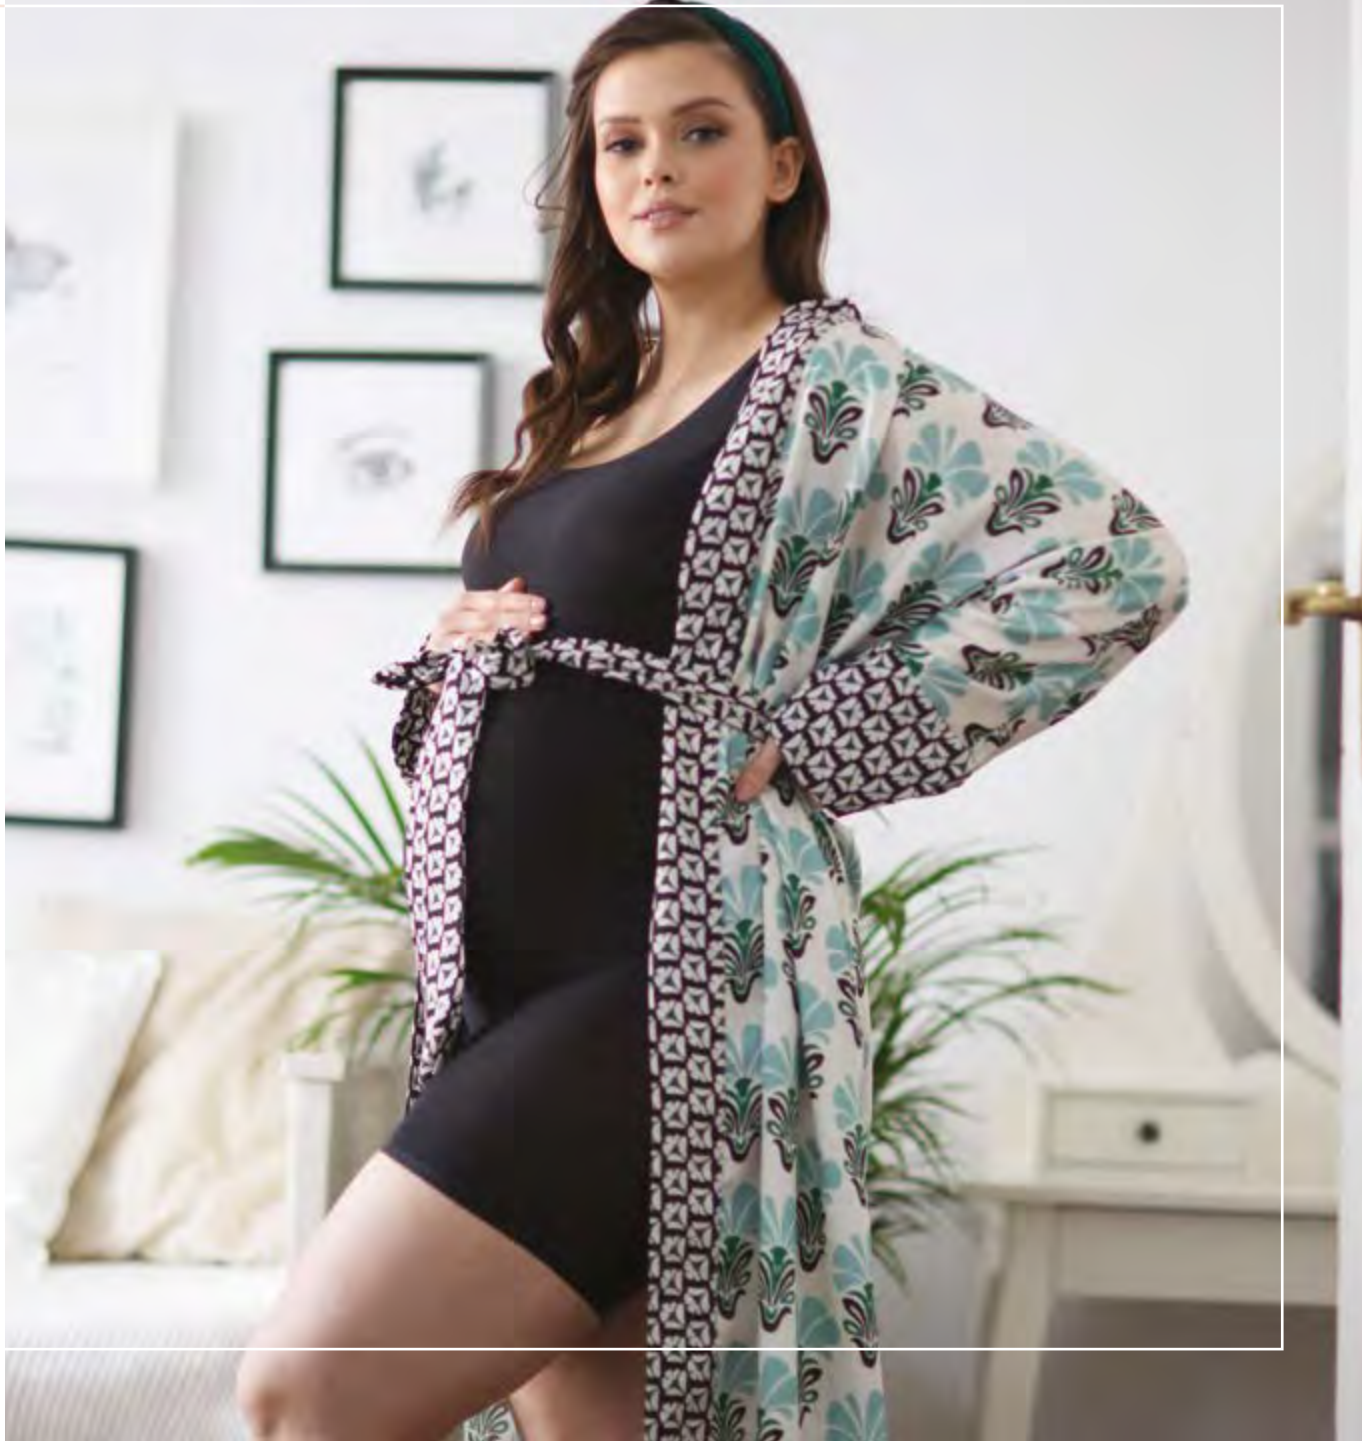

FLEXI-ONE mama
figi/panty/труссы

○ ●
rozmiar/size/размер:
ONE SIZE (XS-XL)

FLEXI-ONE mama maxi
figi/panty/труссы

○ ●
rozmiar/size/размер:
ONE SIZE (S-XL)

FLEXI-ONE mama
koszulka/camisole/майка

○ ●
rozmiar/size/размер:
ONE SIZE (S-XL)

FLEXI-ONE mama
bermudy/bermuda/бермуды

○ ●
rozmiar/size/размер:
ONE SIZE (S-XL)

DUO maxi
figi/panty/труссы

☉ ●
rozmiar/size/размер:
S, M, L, XL

DUO

figi/panty/трусы

rozmiar/size/размер:

S, M, L, XL