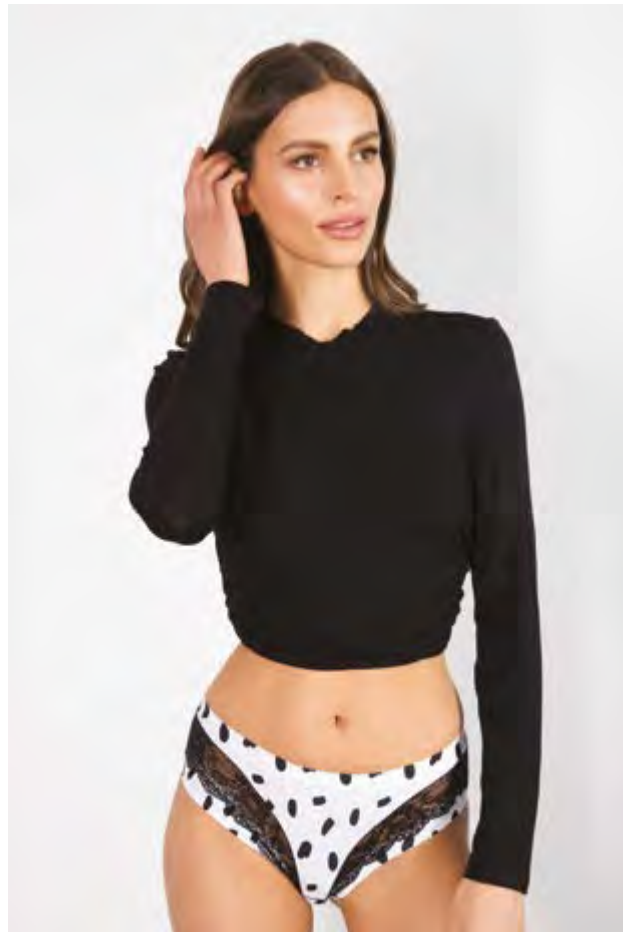

MILK KISS

figi/panty/труссы

rozmiar/size/размер:
S, M, L, XL