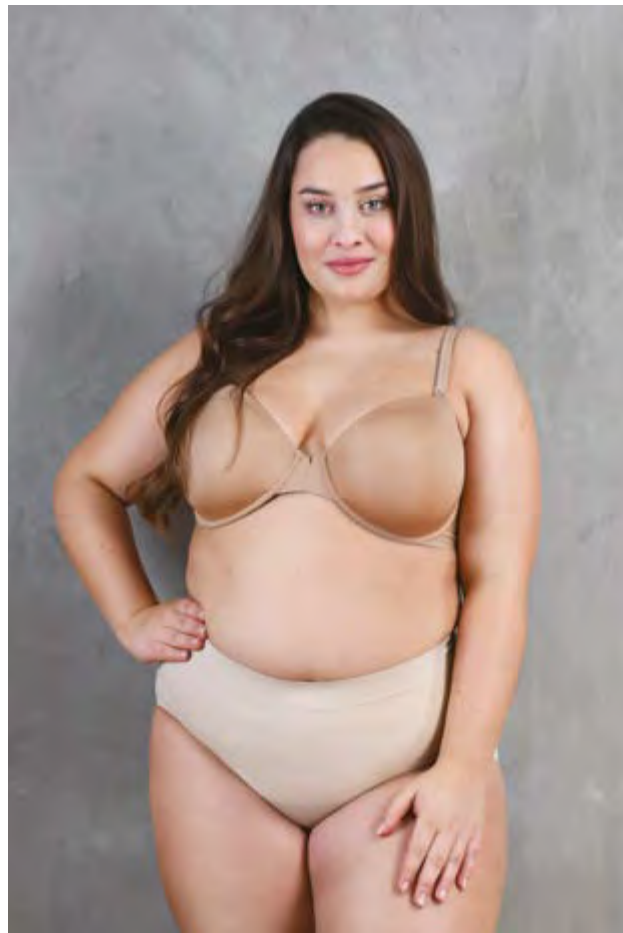

271 BASIC

figi modelujące/shaping panty/трусы утягивающие

rozmiar/size/размер:
XS, S, M, L, XL, XXL