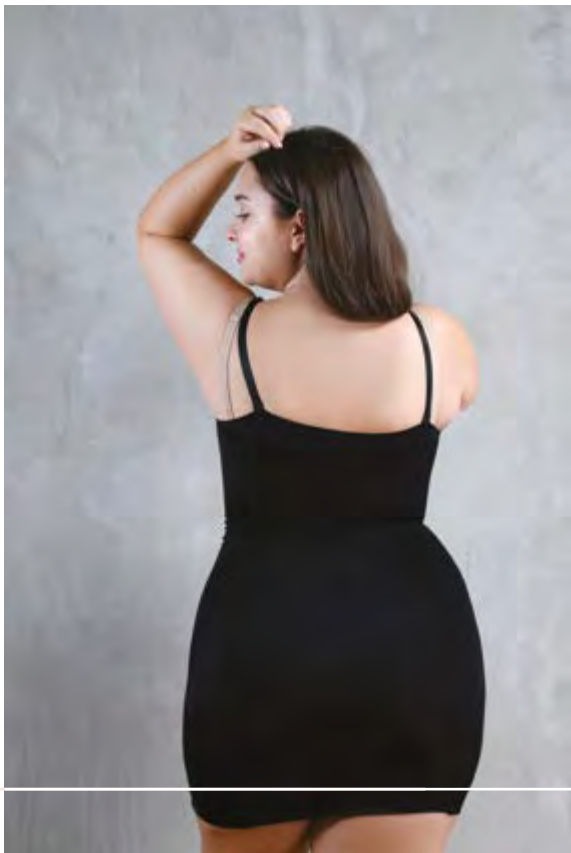

222 BASIC

halka pod biust/bodydress
/комбинация с открытым верхом

○●
rozmiar/size/размер:
XS, S, M, L, XL, XXL