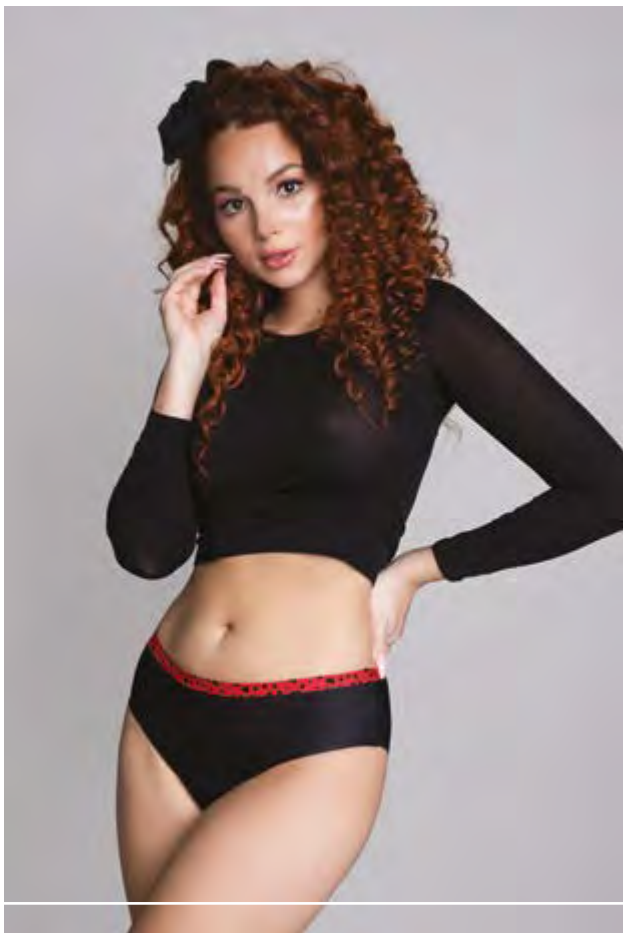

rozmiar/size/размер:
S, M, L, XL

POPART maxi
figi/panty/труссы

rozmiar/size/размер:
S, M, L, XL

AMORE BELTIE

figi/panty/труссы

rozmiar/size/размер:
S, M, L, XL

BELLIE

figi/panty/трусы